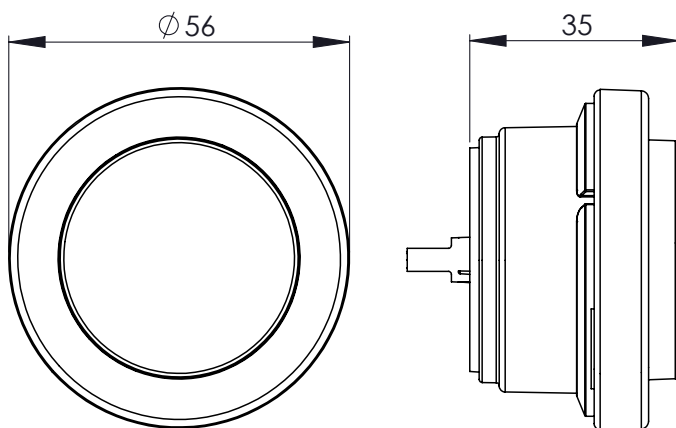

## BeCode Air

(inkl. 1 Adapter nach Wahl)  
Basis schwarz  
Ring silber

Artikel-Nr. 7-1-0500 ISO 14443 A z.B. Mifare  
Artikel-Nr. 7-1-0501 ISO 15693 z.B. Tag-it  
Artikel-Nr. 7-1-0502 LEGIC RF

Geeignet für Türstärken von 18 - 22 mm  
(mit Adapterverlängerung erweiterbar - auf Anfrage)